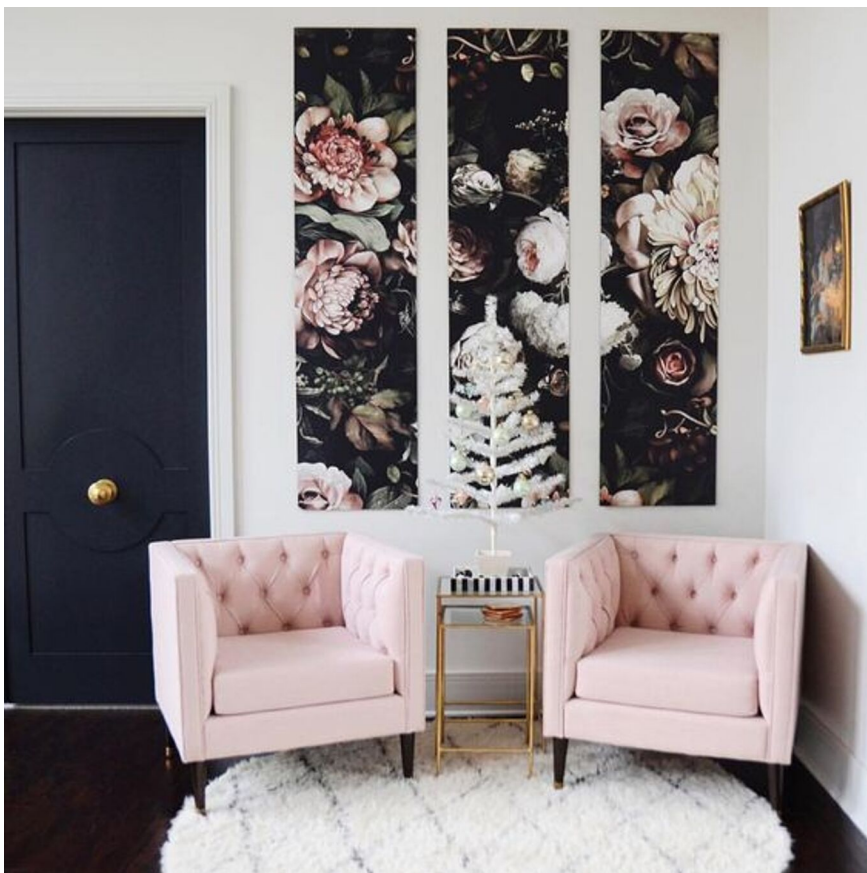

Szerokość: 68 cm

Głębokość: 75 cm

Fotel Washington

WYMIARY:

Wysokość: 136 cm

Szerokość: 80 cm

Głębokość: 80 cm

Fotel Irish

WYMIARY:

Wysokość: 143 cm

Szerokość: 78 cm

Głębokość: 75 cm

Fotel Kleo

WYMIARY:

Wysokość: 70 cm

Szerokość: 70 cm